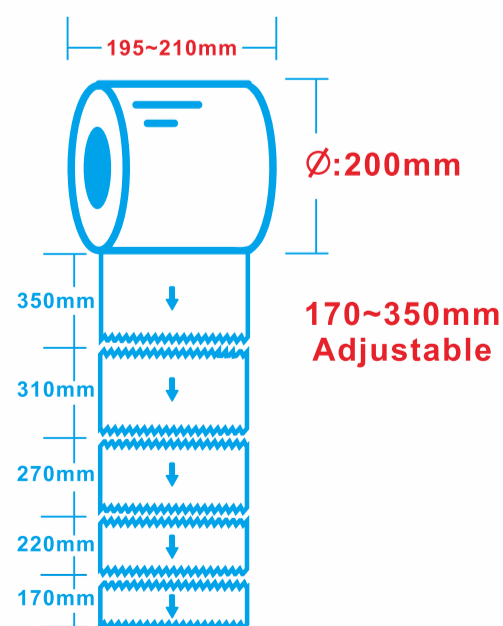

Sensor

①Auto Pre-Cut

SL-820A/BN

BL-820A/BN

UL-820A/BN

VL-820A/BN