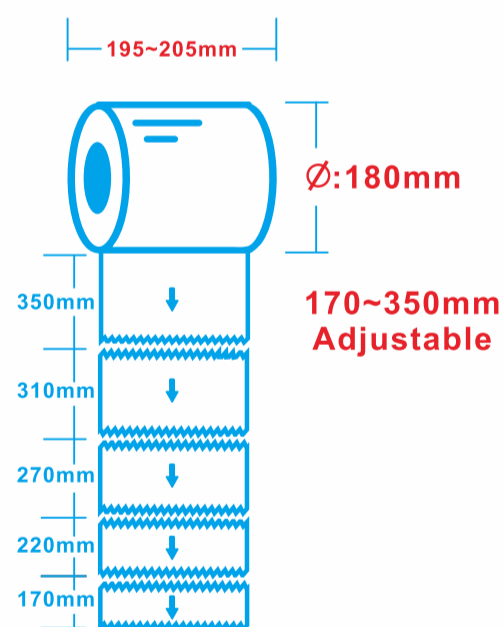

Sensor

SL-860

BL-860

UL-860

VL-860

Sensor

①Auto Pre-Cut

EL-01A